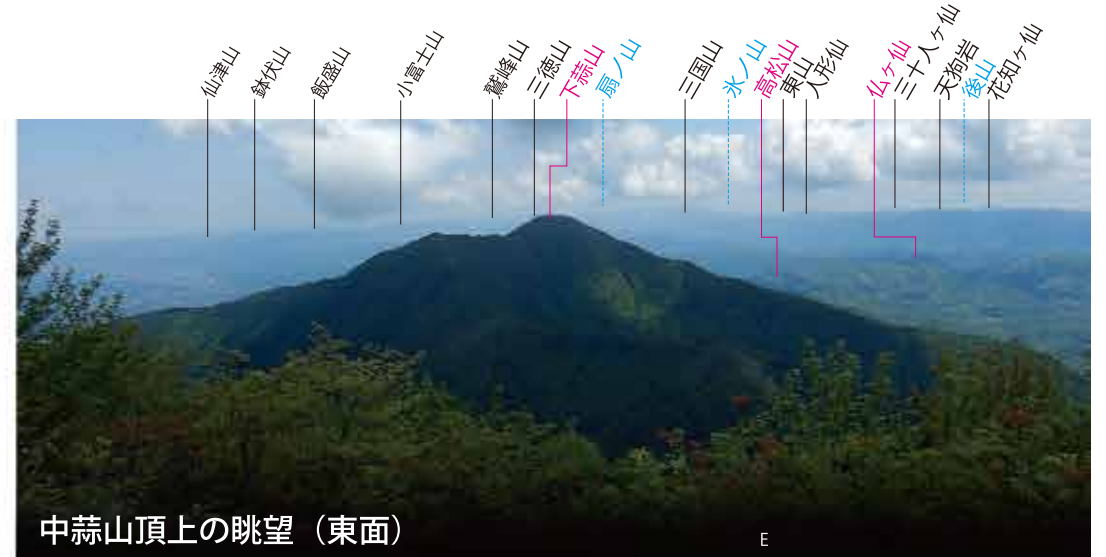

下蒜山九合目付近の眺望（東面）

中蒜山頂上の眺望（東面）

中蒜山頂上の眺望（南面）