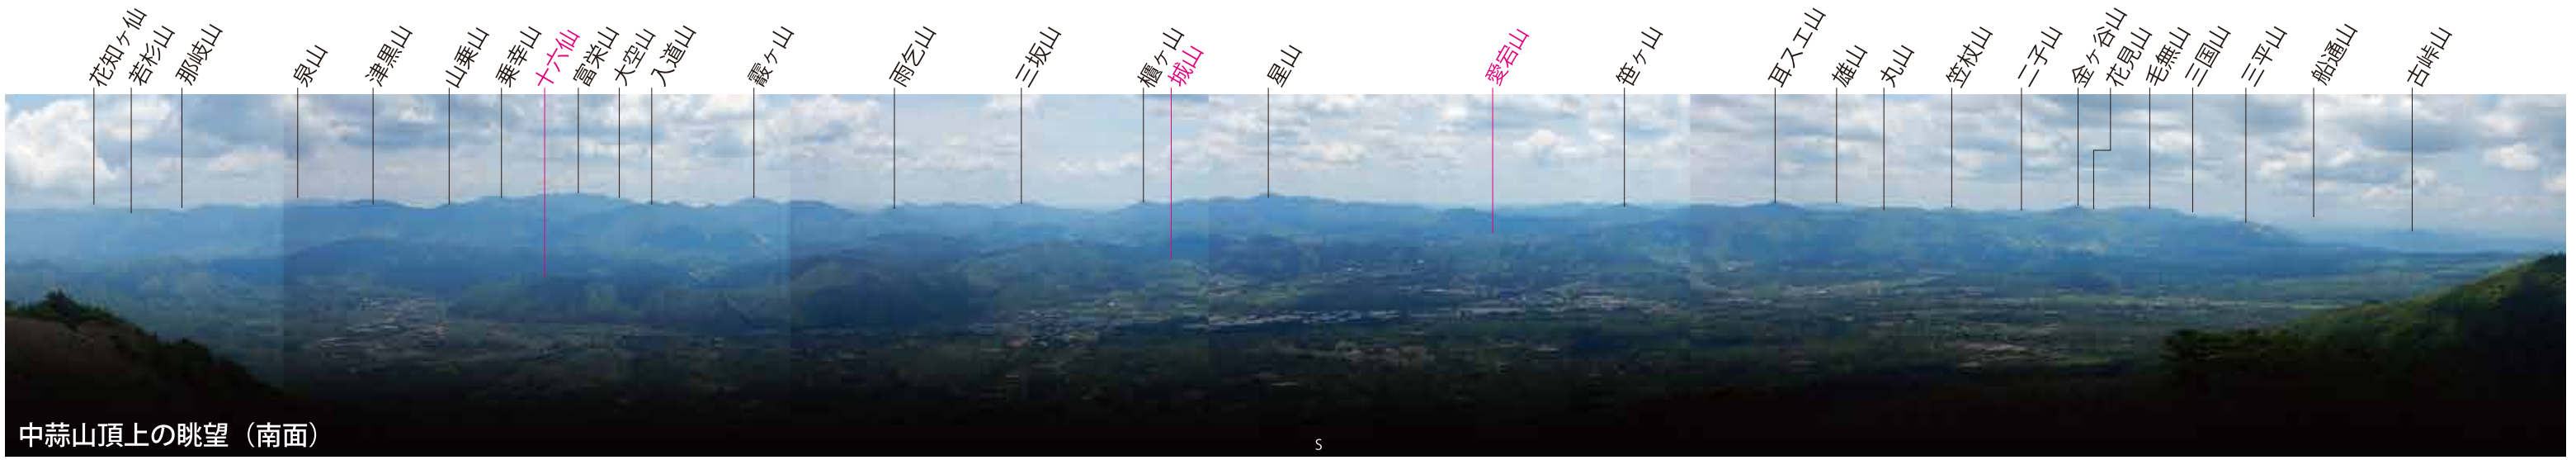

下蒜山九合目付近の眺望（東面）

中蒜山頂上の眺望（東面）

中蒜山頂上の眺望（南面）