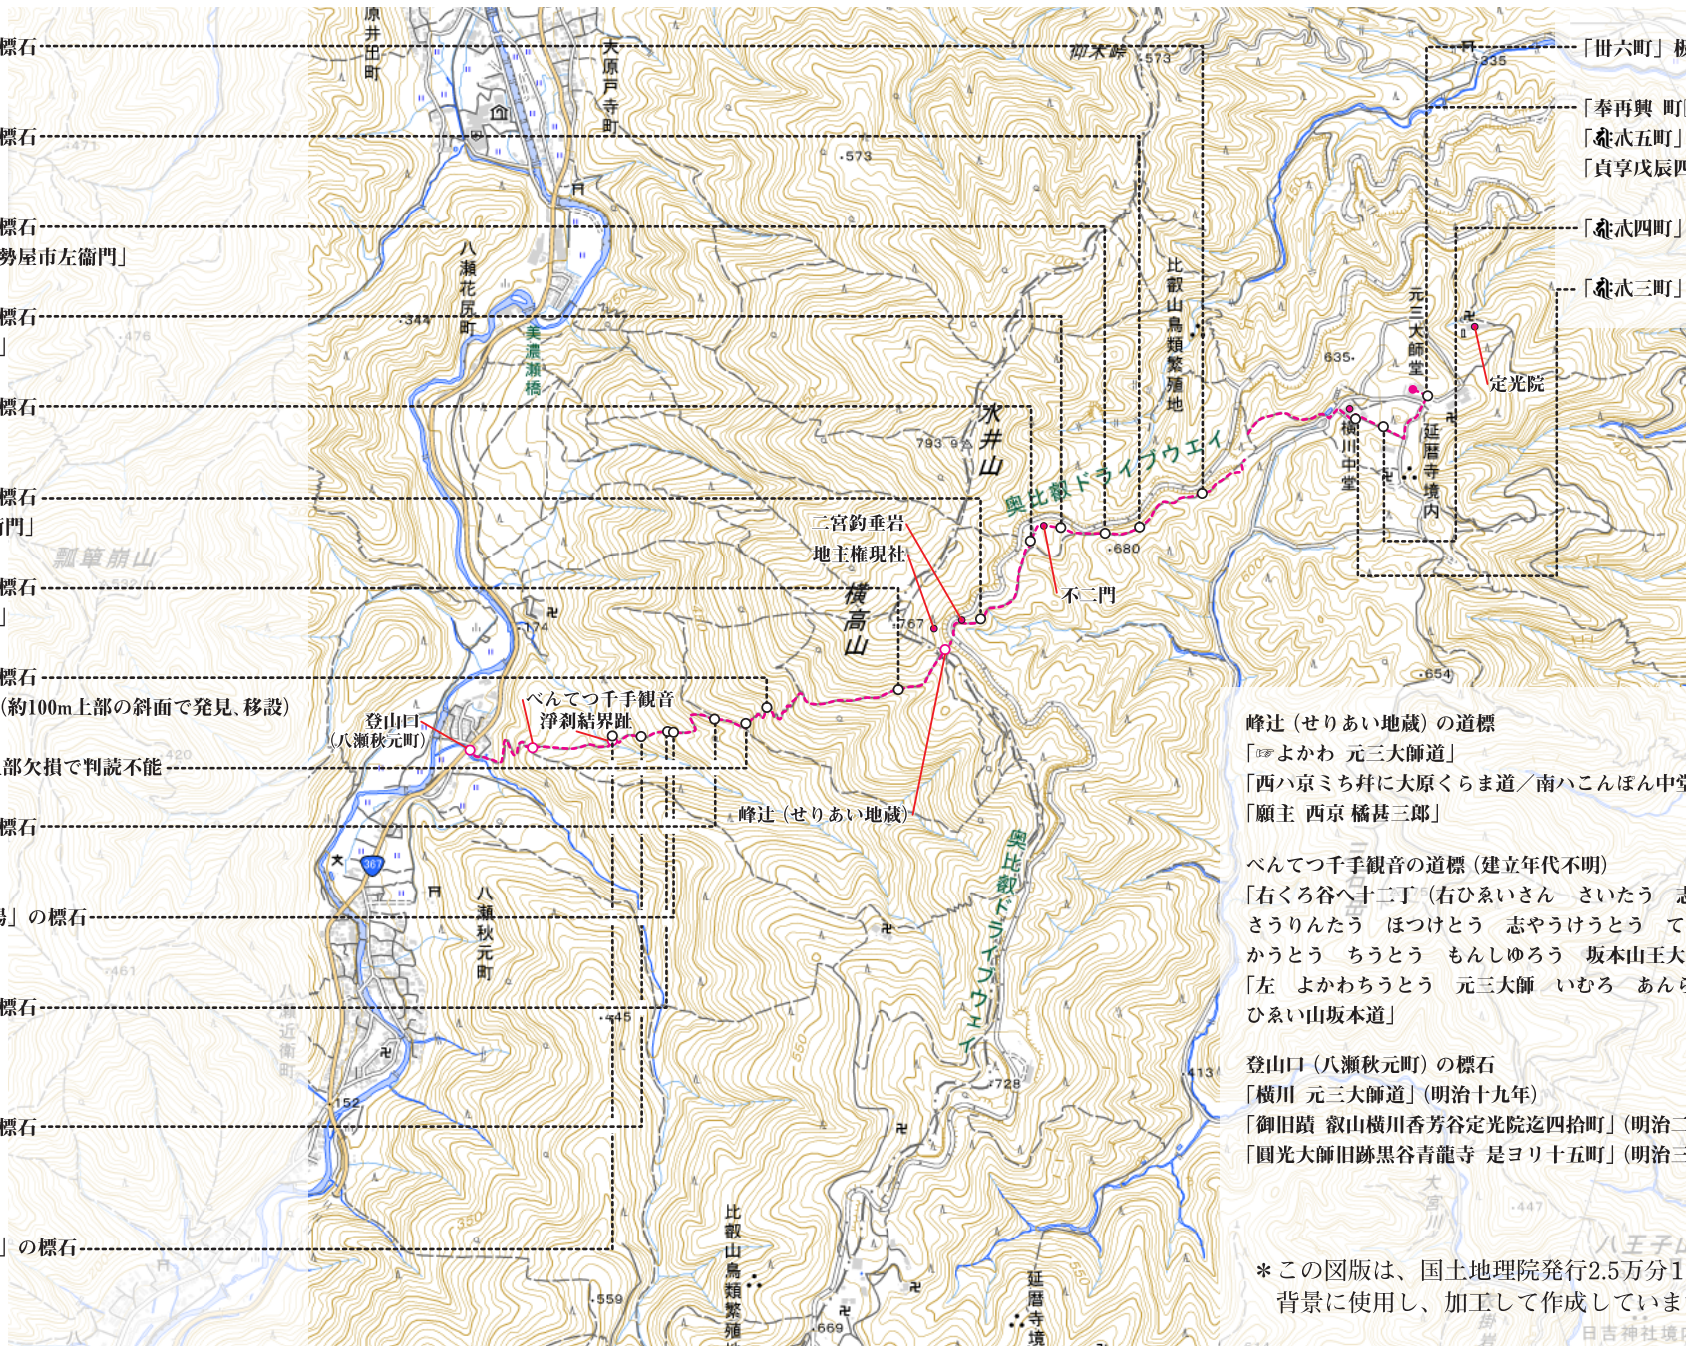

「從是西 禪定院掃除場」の標石
「叢六八町 國井傳四郎」

「從是西 龍禪院掃除場」の標石
「叢二十六町 松屋彌兵衛」

「從是西 鷄頭院掃除場」の標石
「叢六五町 堺屋大兵衛 / 伊勢屋市左衛門」

「從是西 定光院掃除場」の標石
「叢六四町 大坂屋七郎兵衛」

「從是西 華藏院掃除場」の標石
「叢六三町 山田宗溝」

「從是西 一音院掃除場」の標石
「叢六一町 田中傳(?)左衛門」

「從是西 惠心院掃除場」の標石
「叢五八町 山形屋五郎衛門」

「從是西 顯壽院掃除場」の標石
「叢五十四町 大坂屋六兵衛」(約100m上部の斜面で発見、移設)

「叢五十三町」の標石(?) 上部欠損で判読不能

「從是西 定光院掃除場」の標石
「叢五十町 永原屋平兵衛」

「從是西 南樂坊(?)掃除場」の標石
「叢九町 □□(下部欠損)」

「從是西 藤本坊掃除場」の標石
「叢八町 井留屋太□(?)」
「大師講中」

「從是西 一音院掃除場」の標石
「叢七町」
「大師講中」

「從是西一町 鷄足院掃除場」の標石
「叢六町 錢屋伊兵衛」
「大師講中」

「叢六四町」の標石

「叢六三町」の標石

「叢六二町」の標石

「叢六一町」の標石

「叢六十町」の標石

「叢五十九町」の標石

「叢五十八町」の標石

「叢五十七町」の標石

「叢五十六町」の標石

「叢五十五町」の標石

「叢五十四町」の標石

「叢五十三町」の標石

「叢五十二町」の標石

「叢五十一町」の標石

「叢五十町」の標石

峰辻(せりあい地蔵)の道標
「[?]よかわ 元三大師道」
「西へ京ミち井に大原くらま道 / 南へこんほん中堂井にくろたに道」
「願主 西京 橋基三郎」

べんてつ千手観音の道標 (建立年代不明)
「右くろ谷へ十二丁 (右ひ糸いさん さいたう 志やかとう さうりんたう ほつけとう 志やうけうとう てんけう大しかうとう ちうとう もんしゆろう 坂本山王天津道)」
「左 よかわちうとう 元三大師 いむろ あんらくるん ひ糸い山坂本道」

登山口(八瀬秋元町)の標石
「横川 元三大師道」(明治十九年)
「御旧蹟 叡山横川香芳谷定光院迄四拾町」(明治二十五年)
「圓光大師旧跡黒谷青龍寺 是ヨリ十五町」(明治三十七年)

*この図版は、国土地理院発行2.5万分1地形図を背景に使用し、加工して作成しています。